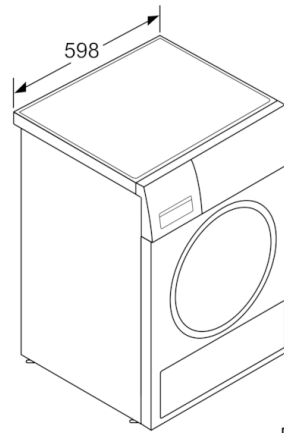

Date tehnice

Forma constructiva :	Independent
Capac superior detasabil :	Nu
Deschidere usa :	Right reversible
Lungime cablu de alimentare (cm) :	145,0
Inaltime cu capac superior (mm) :	842
Dimensiuni aparat (mm) :	842 x 598 x 599
Greutate netă (kg) :	56,513
Gaze fluorurate cu efect de sera :	Nu
Tip agent de racire :	R290
Instalatie inchisa ermetic :	Da
Cantitate gaze flourate (kg) :	0,149
Cod EAN :	4242005179800
Putere instalata (W) :	1000
Amperaj (A) :	10
Tensiune (V) :	220-240
Frecventa (Hz) :	50
Certificate de autorizare :	CE, VDE
Capacitatea nominală, în kg, în cazul programului standard pentru bumbac - NEW (2010/30/EC) :	9,0
Clasă de eficiență energetică (2010/30/EC) :	A+++
Consumul de energie al programului standard pentru bumbac cu încărcătură completă - NEW (2010/30/EC) :	1,61
Durata programului în cazul programului standard pentru bumbac cu încărcătură completă (min) :	215
Consumul de energie al programului standard pentru bumbac cu încărcătură parțială - NEW (2010/30/EC) (kWh) :	0,90
Durata programului în cazul programului standard pentru bumbac cu încărcătură completă (min) :	132
Consumul anual ponderat de energie - NEW (2010/30/EC) (kWh) :	193,0
Durata ponderată a programului (min) :	168
Eficiența medie a condensării în cazul programului standard pentru bumbac, cu încărcătură completă (%) :	88
Eficiența medie a condensării în cazul programului standard pentru bumbac, cu încărcătură parțială (%) :	88
Eficiența ponderată a condensării (%) :	88

DETALII TEHNICE

- Pompă de căldură cu agent de răcire eco-friendly R290
- Adâncime aparat inclusiv usa 63.4 cm
- crom satinat, blackgrey
- Adâncimea aparatului cu ușă deschisă: 114,2 cm
- Dimensiuni (Î x L x A): 84.2 x 59.8 x 59.9 cm
- Posibilitate de încorporare sub blat, în nișă cu înălțime de 85 cm

HomeProfessional, Uscător de rufe cu condensare și pompă de căldură, 9 kg WTX87EH0EU

Dimensiuni în mm

Dimensiuni în mm