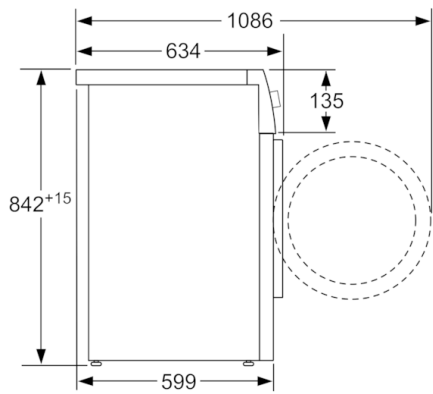

HomeProfessional, Uscător de rufe cu condensare și pompă de căldură, 9 kg WTX87EH0EU

Dimensiuni în mm